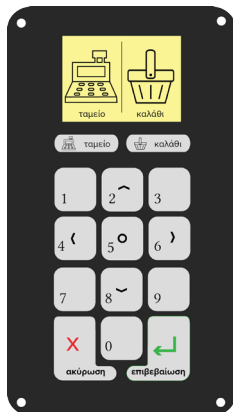

ΤΑΜΕΙΑΚΗ ΜΗΧΑΝΗ