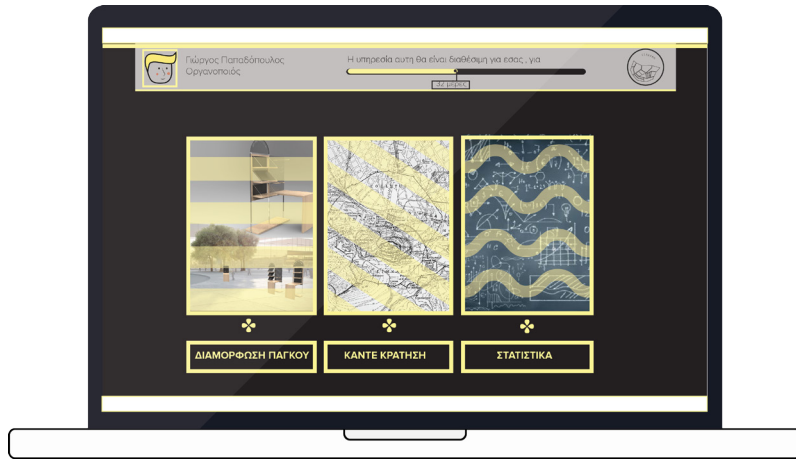

ΣΤΟΙΧΕΙΑ ΣΥΣΤΗΜΑΤΟΣ

WEBSERVICE